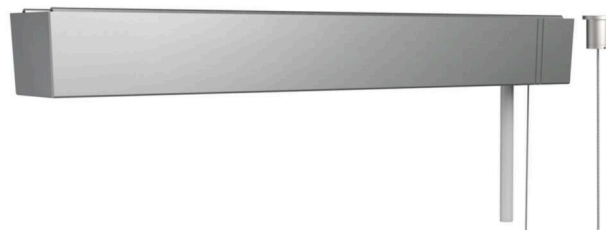

параметры

номер заказа	91101025135
код EAN	4020863377732
номер таможенного тарифа	94059900
Знак прохождения контроля	Indoor, CE

электротехника

проводка	5x0.75mm²

Механика

цвет корпуса	серебристый/ белый алюминий RAL 9006
размеры (LxWxH/DxH)	317mm x 44.5mm x 39mm
вес (нетто)	0.58kg
Вид монтажа	установка отдельных светильников на подвесе, маятниково-подвесные световые полосы

размеры

L	317 mm	Длина
В	44.5 mm	Ширина
Н	39 mm	Высота

DEEP-LINK

<https://www.regiolux.de/ru/article/91101025135>